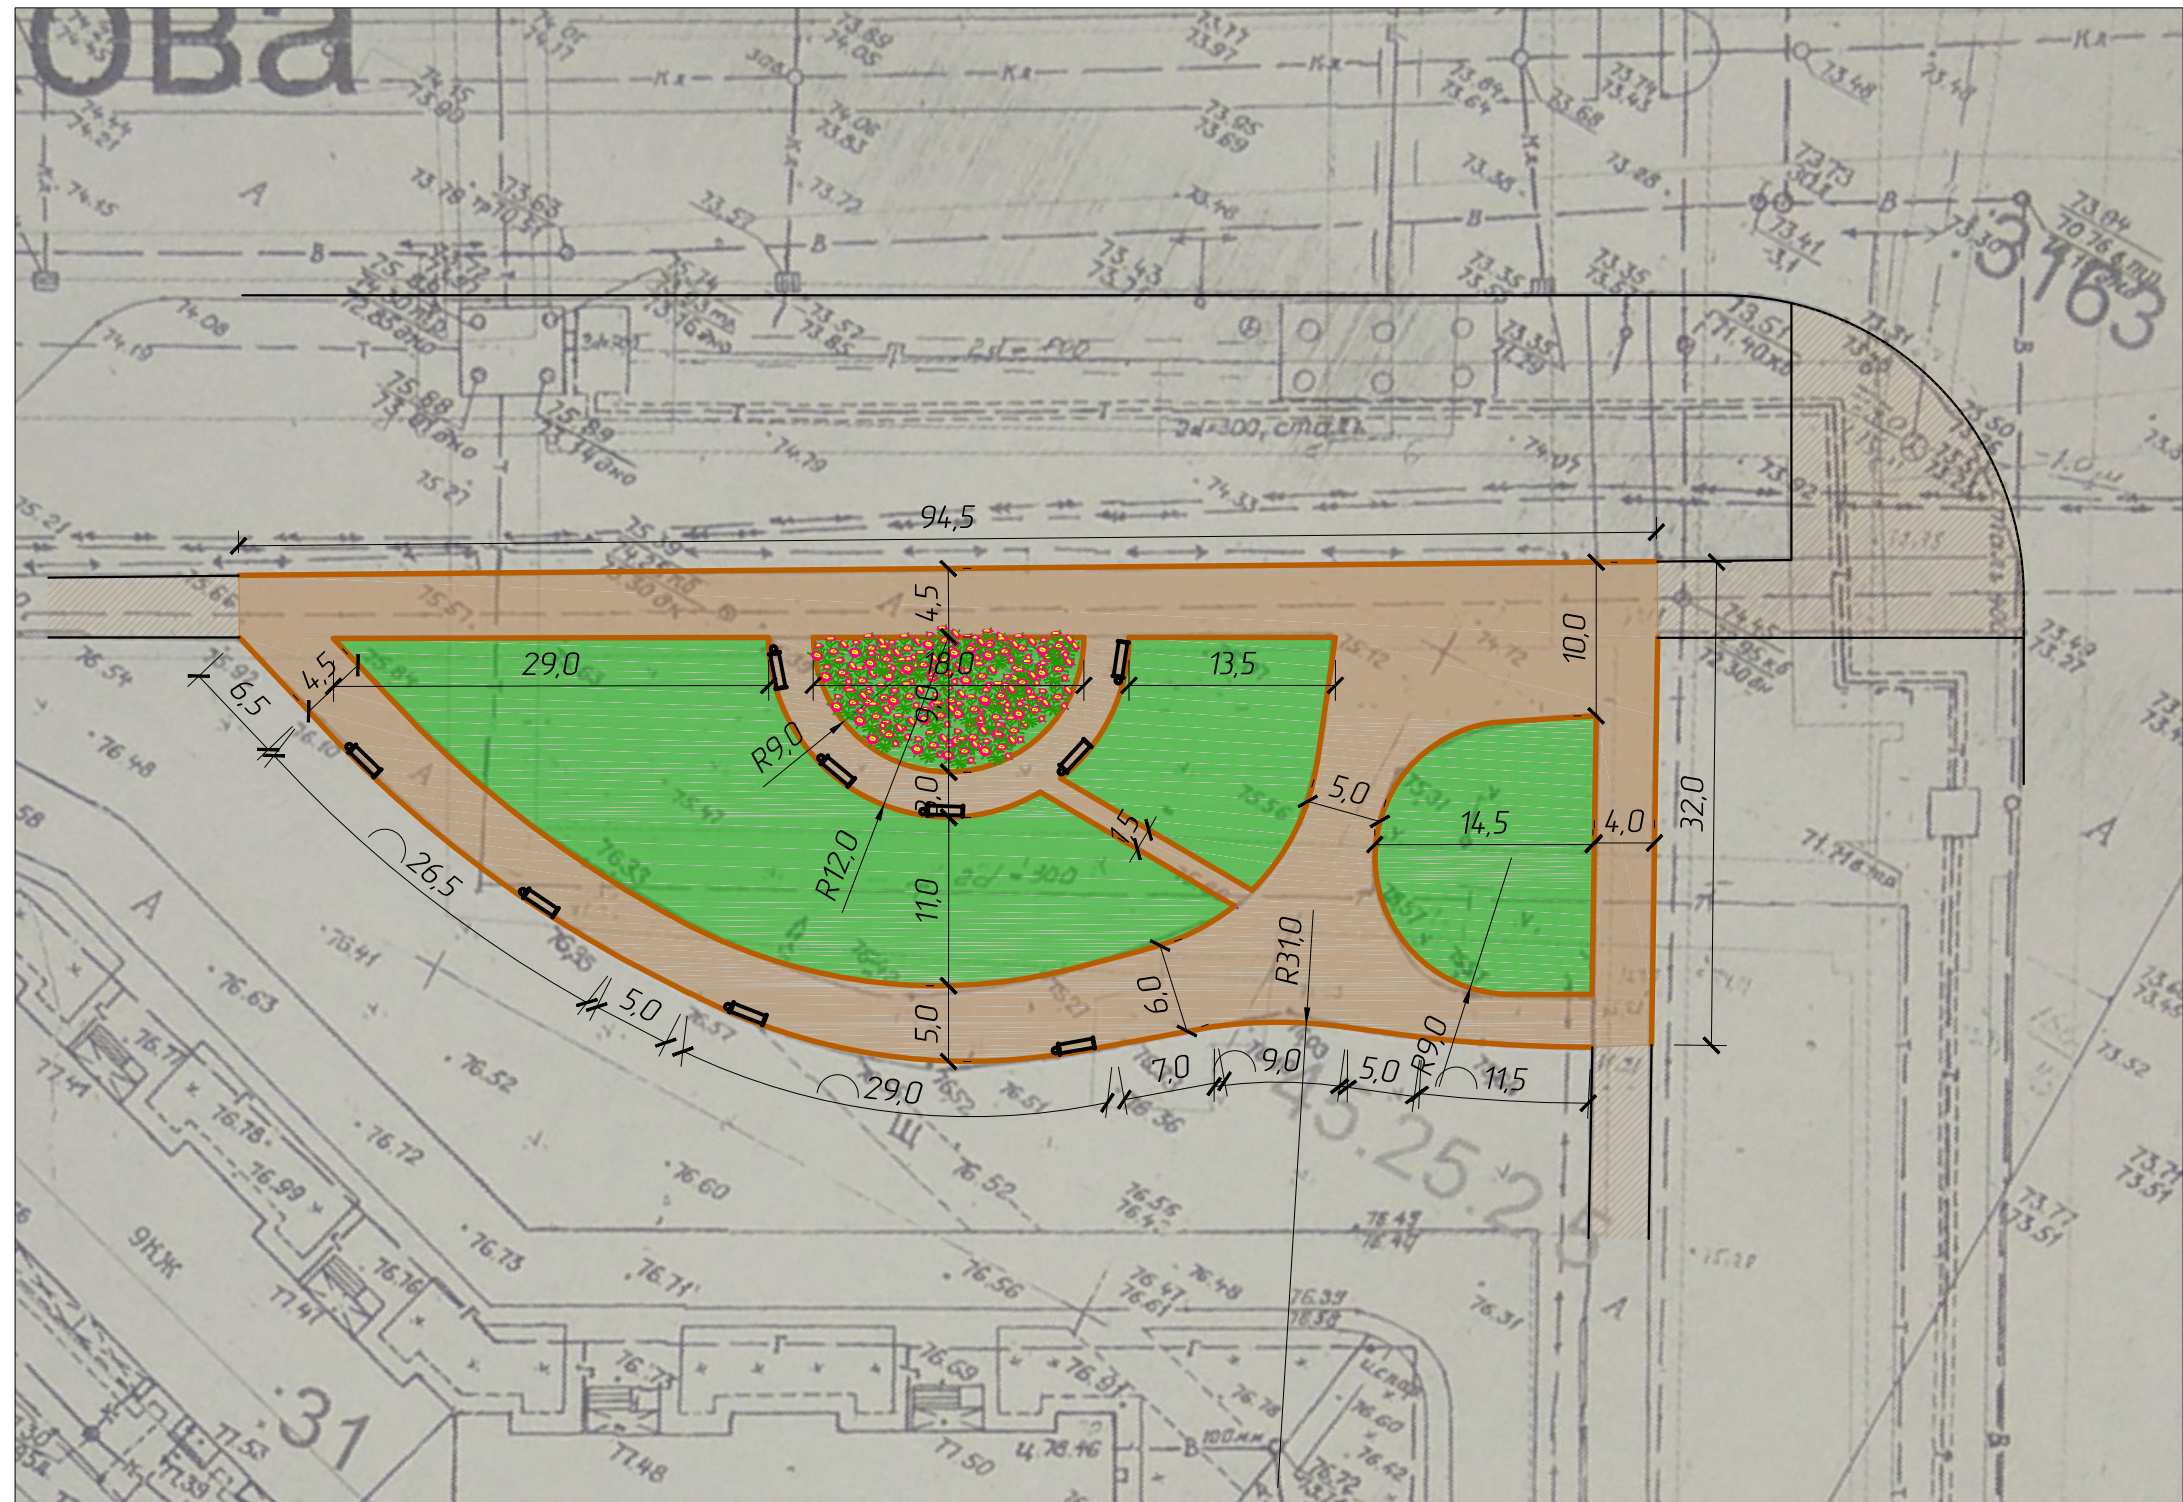

Благоустройство сквера у дома №1 в 6 мкр-не
(ограниченный ул. Илизарова и пр. М.Голикова)

Условные обозначения:

- | | | | |
|--|---|---|------------------|
|  | - покрытие тротуаров. Тип-I - 1321 м ² |  | - скамья с урной |
|  | - существующий газон |  | - посадка цветов |
|  | - существующий тротуар | | |
|  | - БР100х20х8 - 519 п.м. | | |