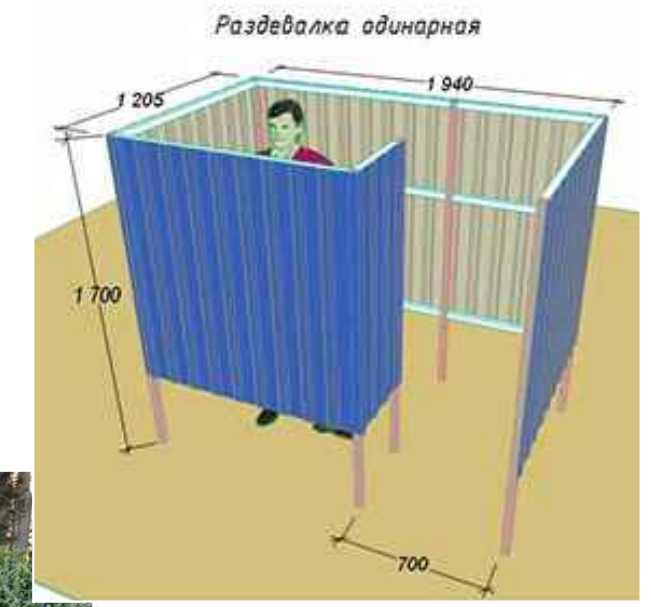

# Благоустройство общественной территории возле водоема в мкр. Шепотково

Согласовано			
Инв. N обл.	Побл. и дата	Взам. инв. N	

Условные обозначения:  
 - Тип I     - скамья с урной