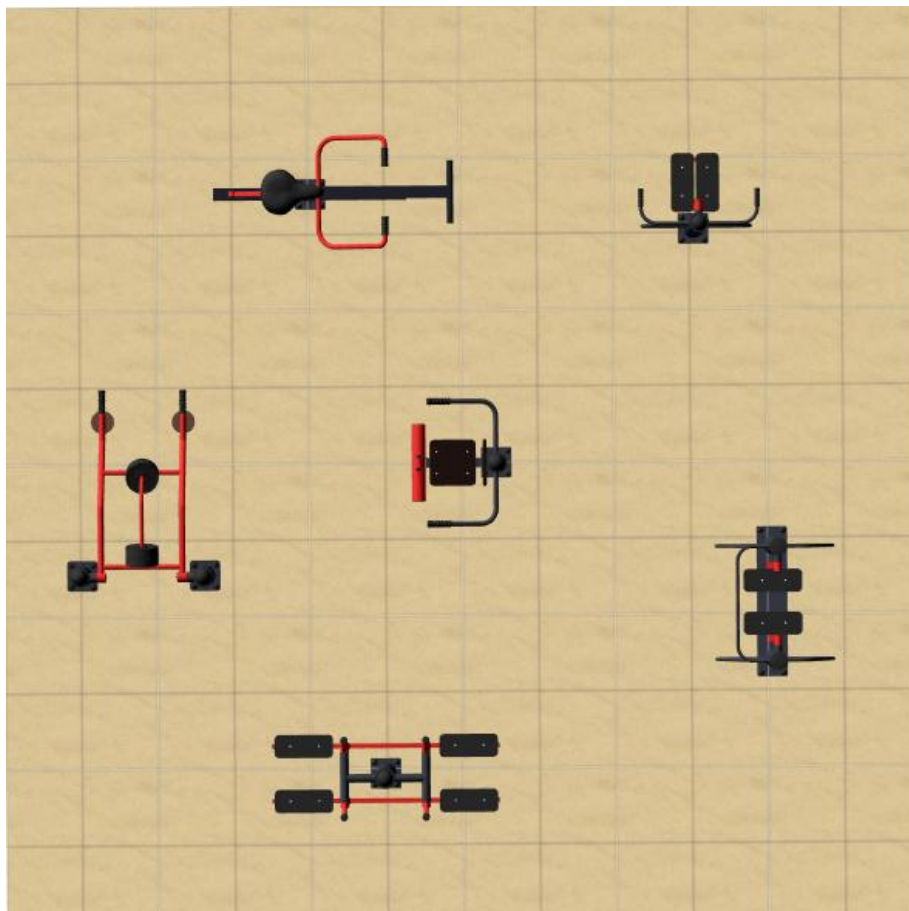

Схема площадки для уличных тренажеров

6 м x 6 м

3D – визуализация